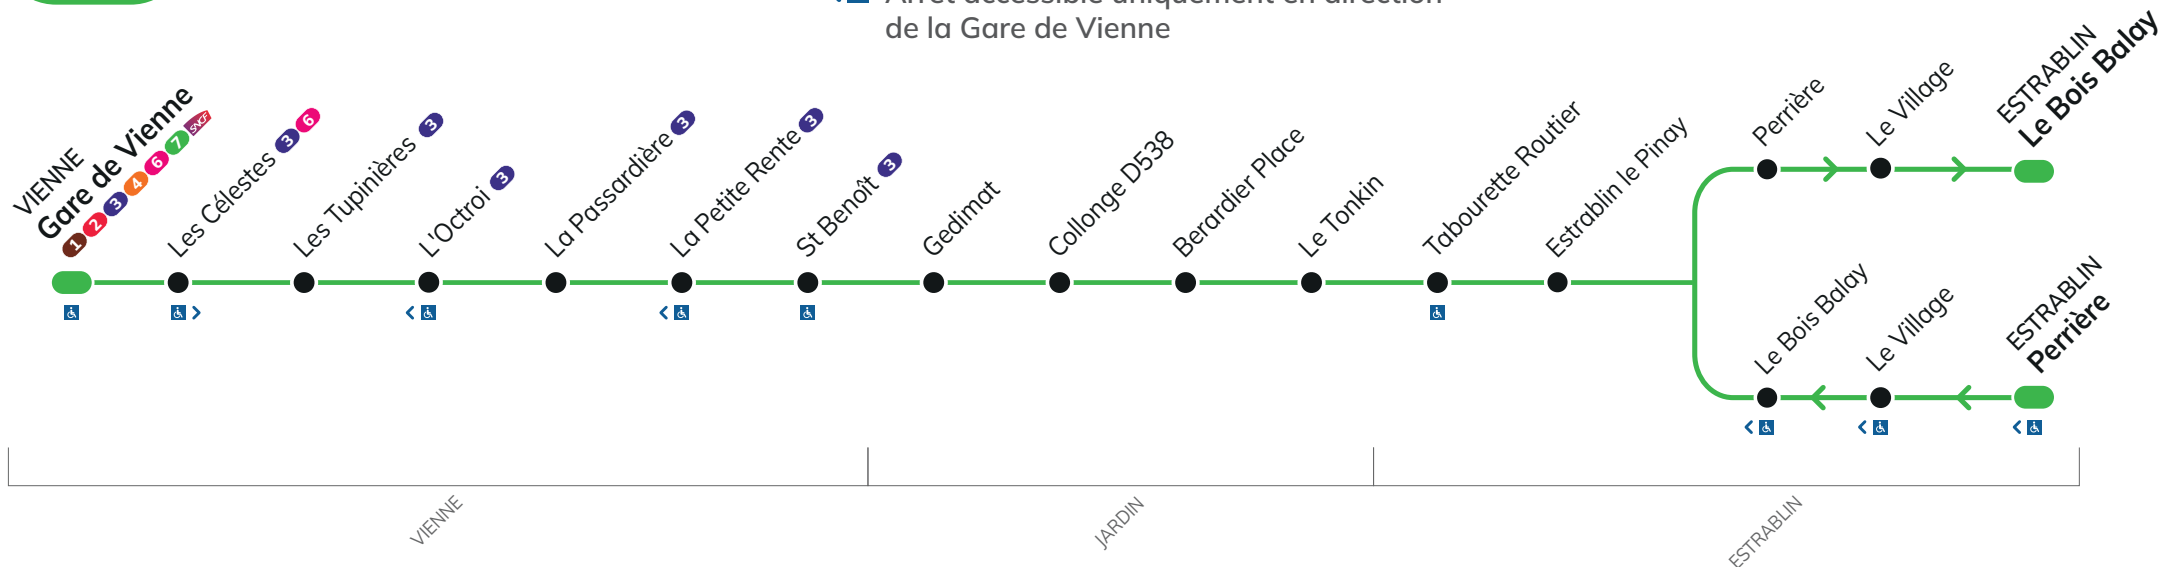

PERRIÈRE / LE BOIS BALAY
ESTRABLIN

Direction **ESTRABLIN PERRIÈRE / LE BOIS BALAY**

DU LUNDI AU VENDREDI toute l'année

Arrivée TER de Lyon Part-Dieu direct	7:40	-	16:40	17:40
Arrivée TER de Lyon Perrache direct	-	-	17:02	18:02
Arrivée TER de Lyon Perrache omnibus	7:24	12:17	16:54	17:54
Gare de Vienne	7:55	12:25	17:15	18:15
Les Célestes	7:56	12:26	17:16	18:16
Les Tupinières	7:56	12:26	17:17	18:17
L'Octroi	7:57	12:27	17:18	18:18
La Passardière	7:58	12:28	17:19	18:19
La Petite Rente	7:58	12:28	17:19	18:19
Saint Benoît	7:59	12:29	17:20	18:20
Gedimat	8:01	12:31	17:22	18:22
Collonge D538	8:02	12:32	17:23	18:23
Bérardier Place	8:04	12:34	17:25	18:25
Le Tonkin	8:06	12:36	17:27	18:27
Tabourette Routier	8:10	12:40	17:32	18:31
Estrablin le Pinay	8:11	12:41	17:33	18:32
Perrière	8:13	12:43	17:35	18:34
Estrablin Le Village	8:14	12:44	17:36	18:35
Le Bois Balay	8:15	12:45	17:37	18:36

 **Les horaires SNCF sont susceptibles d'être modifiés. Pour consulter les horaires en vigueur rendez-vous sur le site www.ter.sncf.com**

PETITES VACANCES SCOLAIRES

TOUSSAINT : du 18 octobre au 3 novembre 2025
NOËL : du 20 décembre au 5 janvier 2026
HIVER : du 7 février au 23 février 2026
PRINTEMPS : du 4 avril au 20 avril 2026
PONT DE L'ASCENSION : 15 mai 2026
ÉTÉ : du 4 au 12 juillet et du 24 août à la date de la rentrée scolaire 2026

GRANDES VACANCES SCOLAIRES

ÉTÉ : du 13 juillet au 23 août 2026

7 Votre ligne

-  Arrêt accessible uniquement en direction de Le Bois Balay
-  Arrêt accessible uniquement en direction de la Gare de Vienne

-  Arrêt accessible dans les deux sens