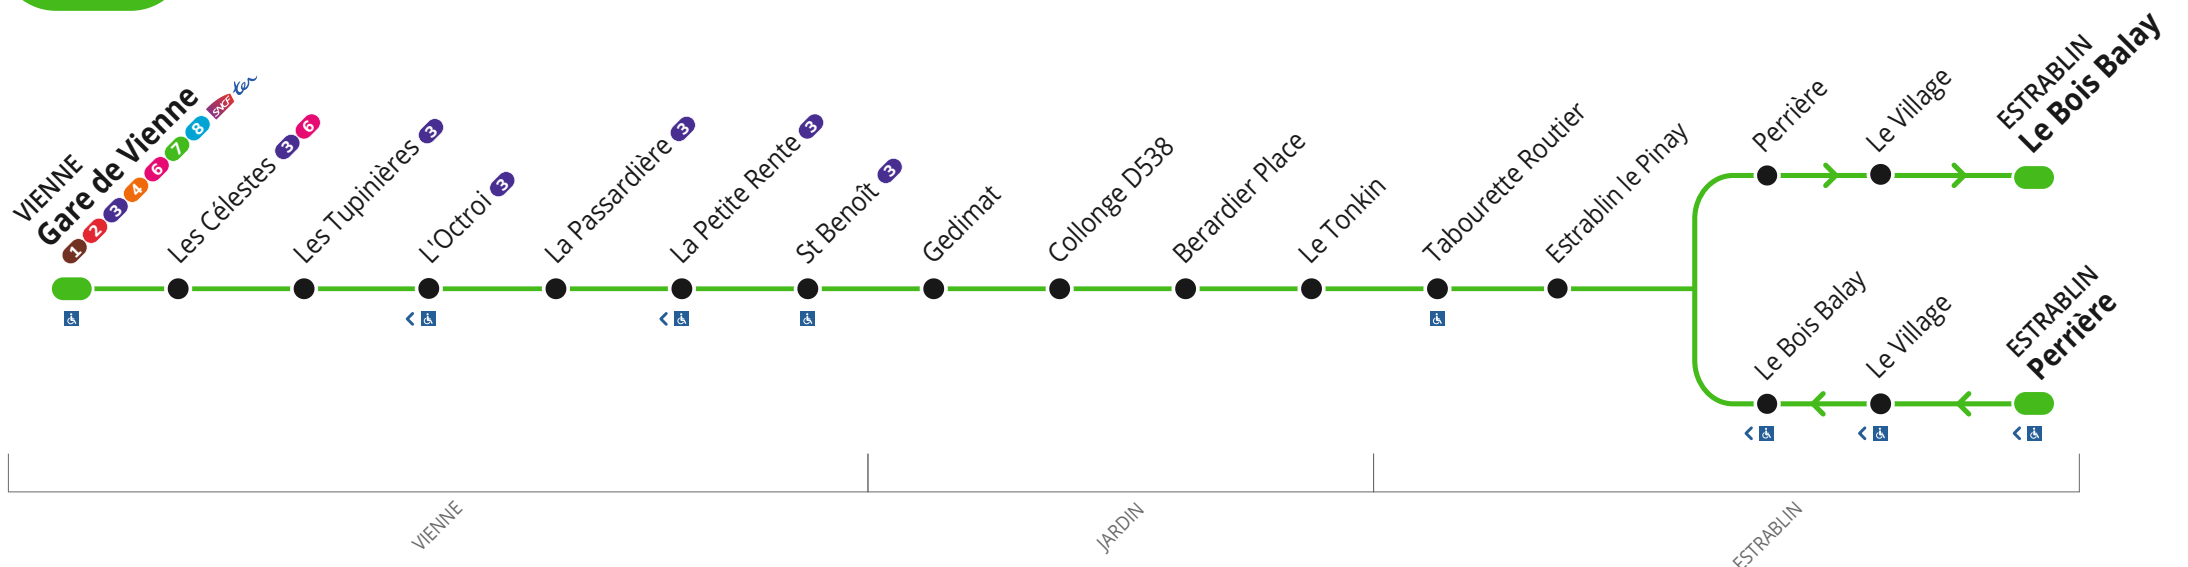

ATTENTION!

Ne circule pas les dimanches et jours fériés.
Les horaires figurant dans ces grilles sont en principe valables toute l'année, sous réserve de modification, perturbation ou travaux.
Pour plus de renseignements, se reporter aux sites www.lva-mobilite.fr et www.ter.sncf.com.
Les horaires de passage aux arrêts sont donnés à titre indicatif, présentez-vous à l'arrêt de bus 3 minutes avant l'heure indiquée.

PETITES VACANCES SCOLAIRES

ÉTÉ : du 10 au 16 juillet 2023
& du 28 août au 1er septembre 2023
TOUSSAINT : du 23 octobre au 3 novembre 2023
NOËL : du 25 décembre 2023 au 5 janvier 2024
HIVER : du 19 février au 1er mars 2024
PRINTEMPS : du 15 avril au 26 avril 2024

GRANDES VACANCES SCOLAIRES

ÉTÉ : du 17 juillet au 27 août 2023

* L'arrêt Nicolas Chorier n'est desservi qu'en période scolaire

** L'arrêt Lycée E. Fitzgerald n'est desservi qu'en période scolaire, les lundis, mardis, jeudis et vendredis

7 Votre ligne

↳ Arrêt accessible uniquement en direction en direction de la Gare de Vienne

Pour connaître la liste de nos dépositaires, rendez-vous sur www.lva-mobilite.fr